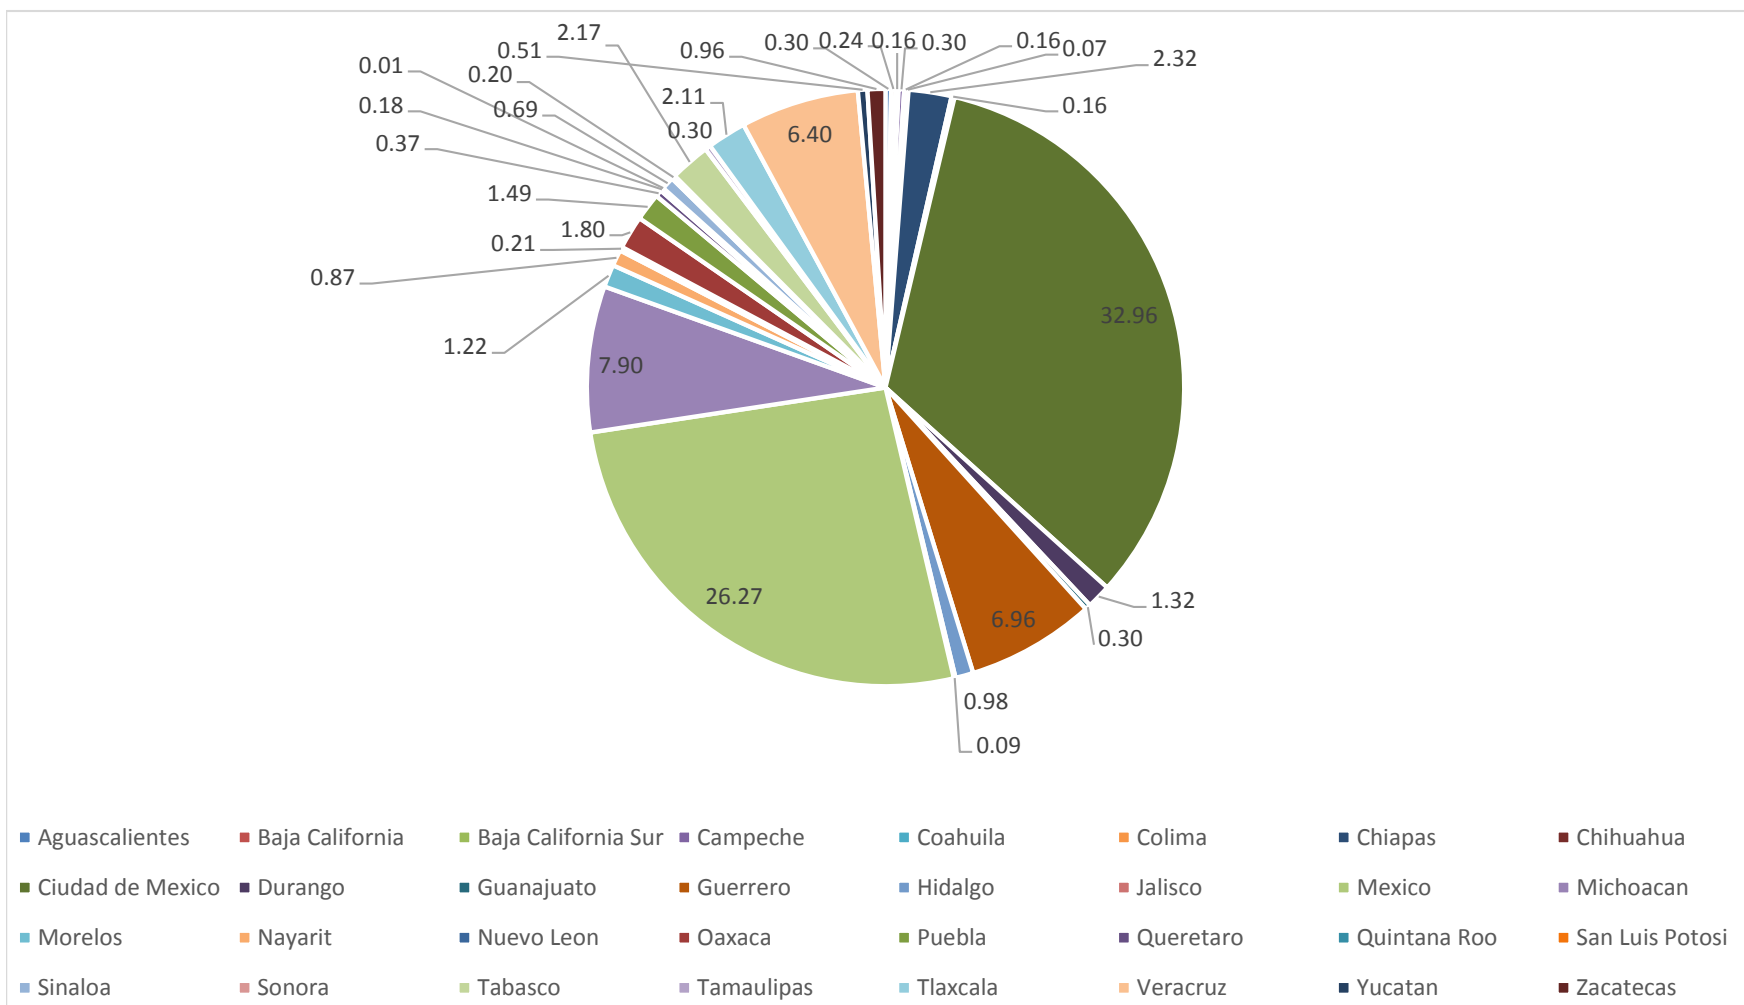

Partido de la Revolución Democrática Órgano de Afiliación Segundo Trimestre 2019

Porcentaje de Afiliados por estado

Metodología: Afiliados por Estado por X 100 / Total de afiliados Nacional.

Partido de la Revolución Democrática Órgano de Afiliación Segundo Trimestre 2019

Porcentaje de Afiliados por estado

Aguascalientes	753	0.30
Baja California	592	0.24
Baja California Sur	399	0.16
Campeche	740	0.30
Coahuila	400	0.16
Colima	175	0.07
Chiapas	5758	2.32
Chihuahua	406	0.16
Ciudad de Mexico	81693	32.96
Durango	3262	1.32
Guanajuato	744	0.30
Guerrero	17239	6.96
Hidalgo	2418	0.98
Jalisco	227	0.09
Mexico	65106	26.27
Michoacan	19588	7.90

Morelos	3022	1.22
Nayarit	2167	0.87
Nuevo Leon	523	0.21
Oaxaca	4452	1.80
Puebla	3696	1.49
Queretaro	912	0.37
Quintana Roo	449	0.18
San Luis Potosi	19	0.01
Sinaloa	1707	0.69
Sonora	507	0.20
Tabasco	5382	2.17
Tamaulipas	743	0.30
Tlaxcala	5226	2.11
Veracruz	15873	6.40
Yucatan	1273	0.51
Zacatecas	2390	0.96