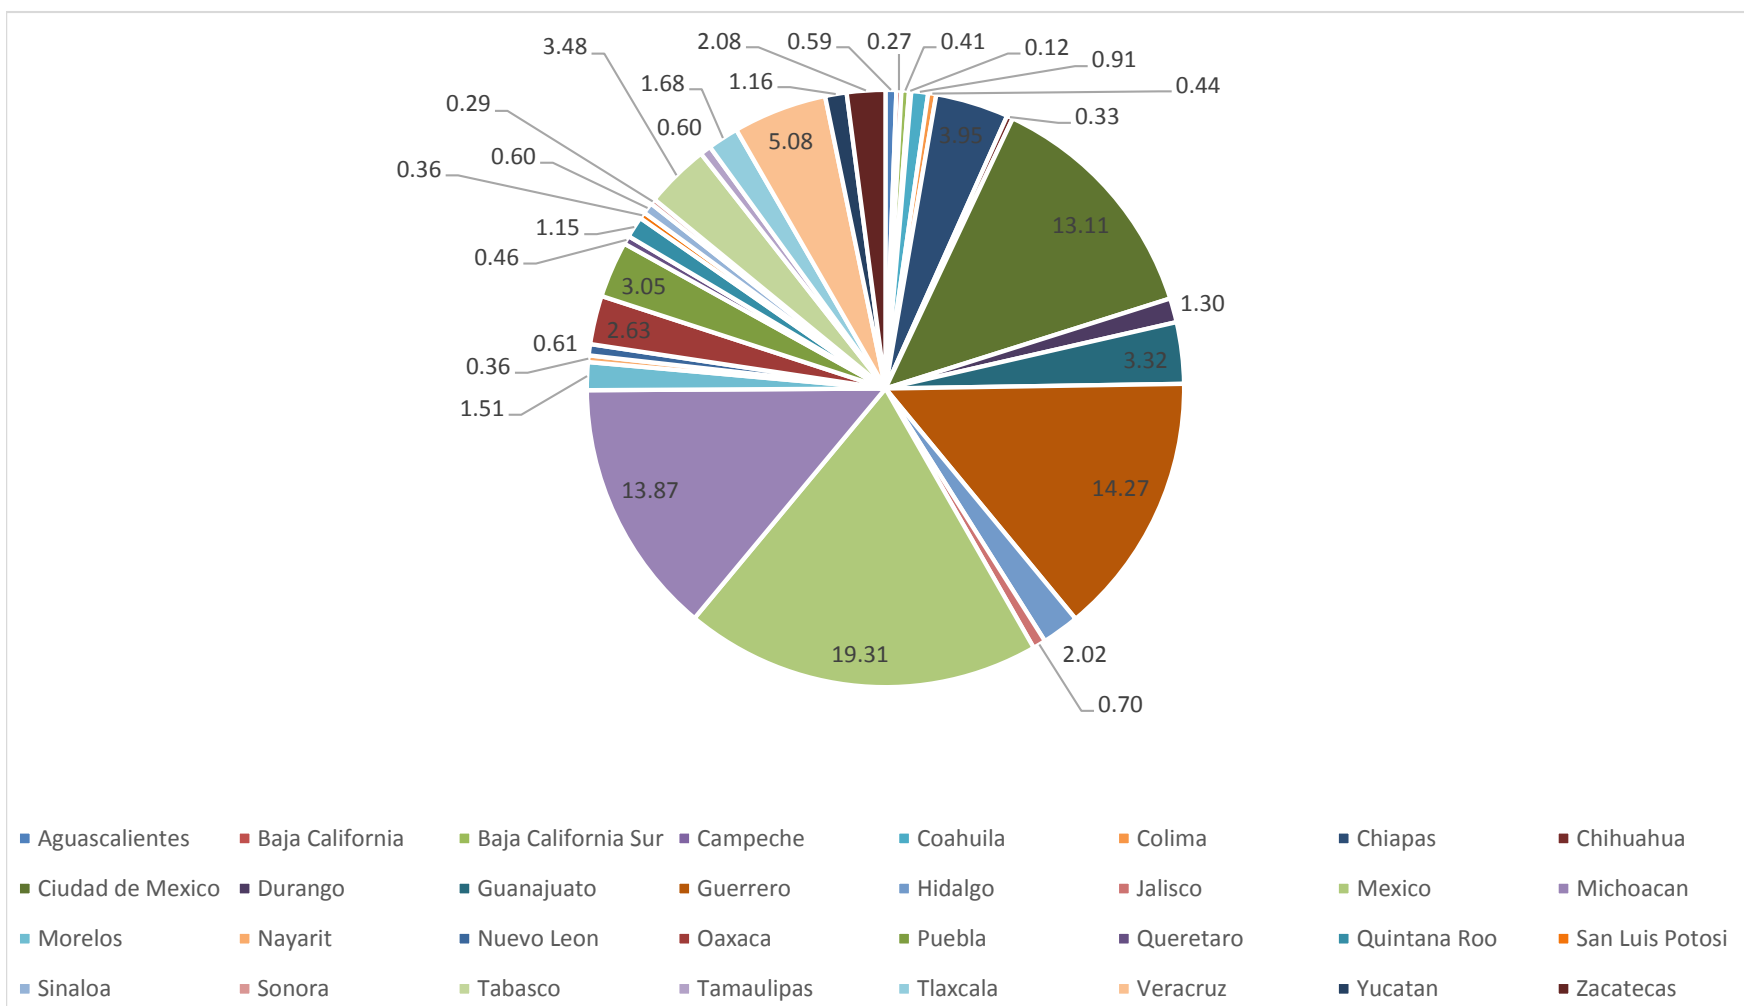

Partido de la Revolución Democrática Órgano de Afiliación Tercer Trimestre 2019

Porcentaje de Afiliados por estado

Metodología: Afiliados por Estado por X 100 / Total de afiliados Nacional.

Partido de la Revolución Democrática Órgano de Afiliación Tercer Trimestre 2019

Porcentaje de Afiliados por estado

| | | |
|---------------------|--------|-------|
| Aguascalientes | 6758 | 0.59 |
| Baja California | 3082 | 0.27 |
| Baja California Sur | 4723 | 0.41 |
| Campeche | 1343 | 0.12 |
| Coahuila | 10491 | 0.91 |
| Colima | 5018 | 0.44 |
| Chiapas | 45546 | 3.95 |
| Chihuahua | 3804 | 0.33 |
| Ciudad de Mexico | 151110 | 13.11 |
| Durango | 15034 | 1.30 |
| Guanajuato | 38273 | 3.32 |
| Guerrero | 164399 | 14.27 |
| Hidalgo | 23271 | 2.02 |
| Jalisco | 8049 | 0.70 |
| Mexico | 222460 | 19.31 |
| Michoacan | 159813 | 13.87 |

| | | |
|-----------------|-------|------|
| Morelos | 17348 | 1.51 |
| Nayarit | 4140 | 0.36 |
| Nuevo Leon | 6990 | 0.61 |
| Oaxaca | 30331 | 2.63 |
| Puebla | 35114 | 3.05 |
| Queretaro | 5293 | 0.46 |
| Quintana Roo | 13248 | 1.15 |
| San Luis Potosi | 4134 | 0.36 |
| Sinaloa | 6947 | 0.60 |
| Sonora | 3334 | 0.29 |
| Tabasco | 40129 | 3.48 |
| Tamaulipas | 6871 | 0.60 |
| Tlaxcala | 19348 | 1.68 |
| Veracruz | 58500 | 5.08 |
| Yucatan | 13405 | 1.16 |
| Zacatecas | 23973 | 2.08 |