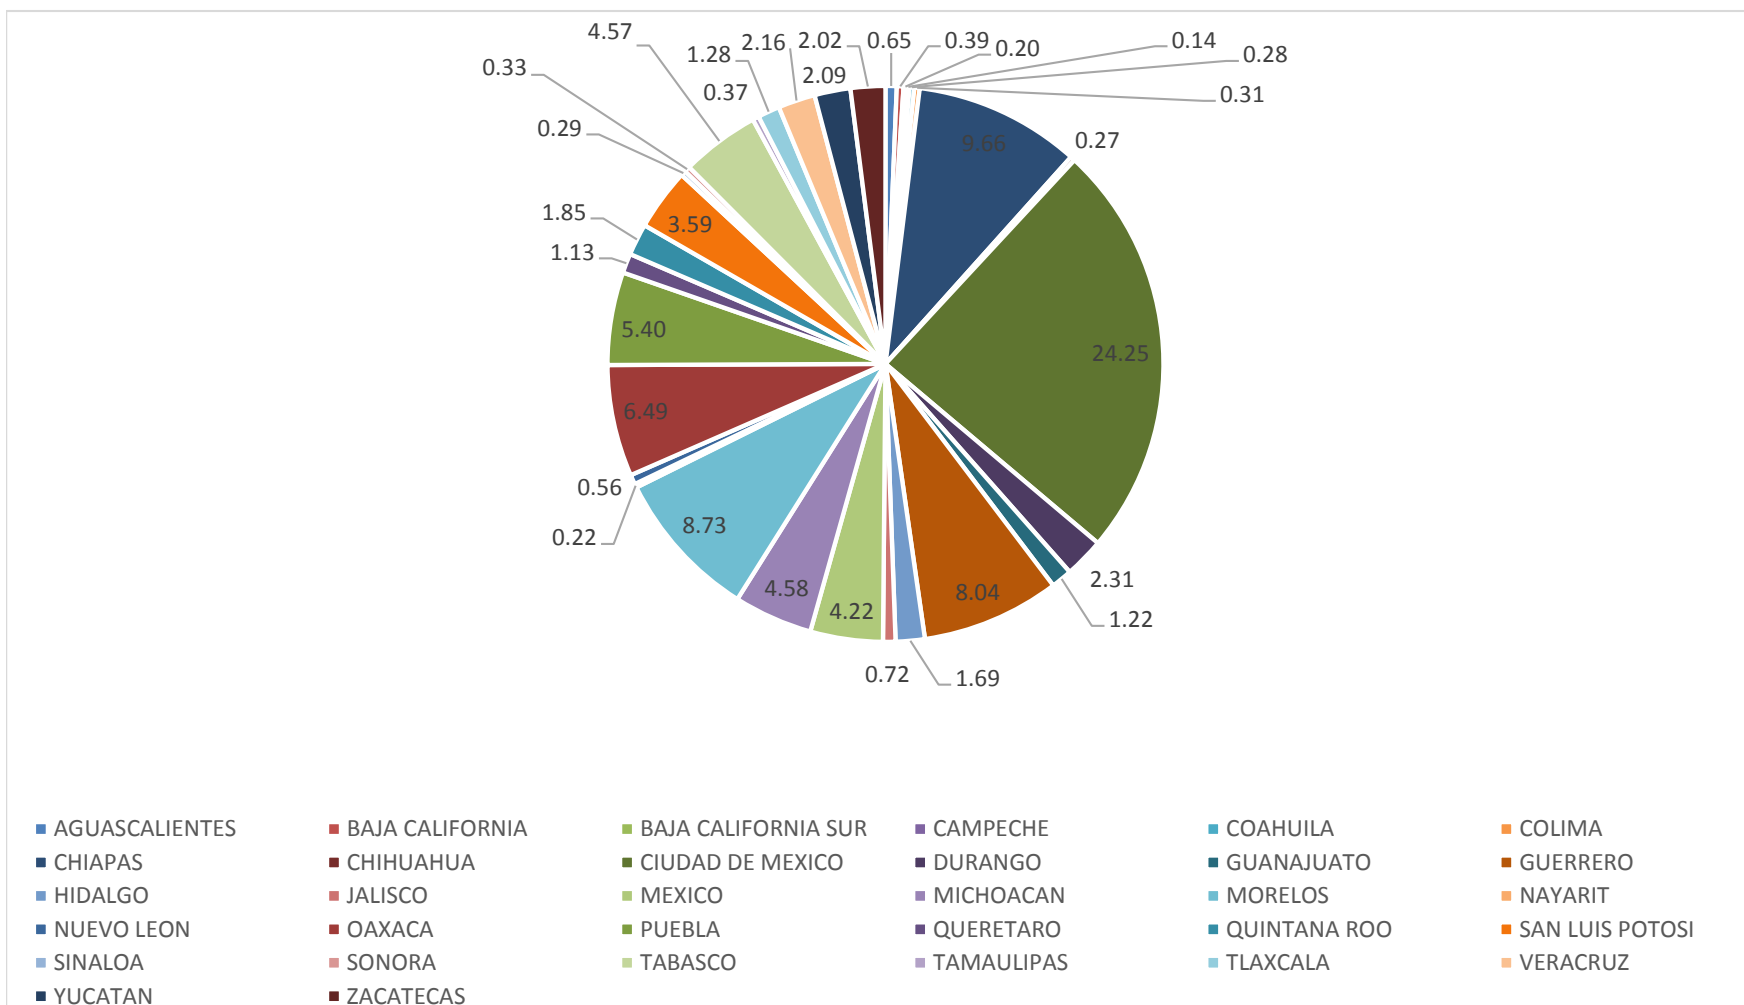

Partido de la Revolución Democrática Órgano de Afiliación Primer Trimestre 2019

Porcentaje de Afiliados por estado

Metodología: Afiliados por Estado por X 100 / Total de afiliados Nacional.

Partido de la Revolución Democrática Órgano de Afiliación Primer Trimestre 2019

Porcentaje de Afiliados por estado

AGUASCALIENTES	5524	0.65
BAJA CALIFORNIA	3281	0.39
BAJA CALIFORNIA SUR	1721	0.20
CAMPECHE	1174	0.14
COAHUILA	2363	0.28
COLIMA	2608	0.31
CHIAPAS	81721	9.66
CHIHUAHUA	2253	0.27
CIUDAD DE MEXICO	205138	24.25
DURANGO	19563	2.31
GUANAJUATO	10311	1.22
GUERRERO	68036	8.04
HIDALGO	14297	1.69
JALISCO	6121	0.72
MEXICO	35674	4.22
MICHOACAN	38769	4.58

MORELOS	73812	8.73
NAYARIT	1838	0.22
NUEVO LEON	4733	0.56
OAXACA	54879	6.49
PUEBLA	45643	5.40
QUERETARO	9579	1.13
QUINTANA ROO	15621	1.85
SAN LUIS POTOSI	30338	3.59
SINALOA	2445	0.29
SONORA	2796	0.33
TABASCO	38654	4.57
TAMAULIPAS	3111	0.37
TLAXCALA	10824	1.28
VERACRUZ	18248	2.16
YUCATAN	17669	2.09
ZACATECAS	17064	2.02

Total de afiliados

845,808